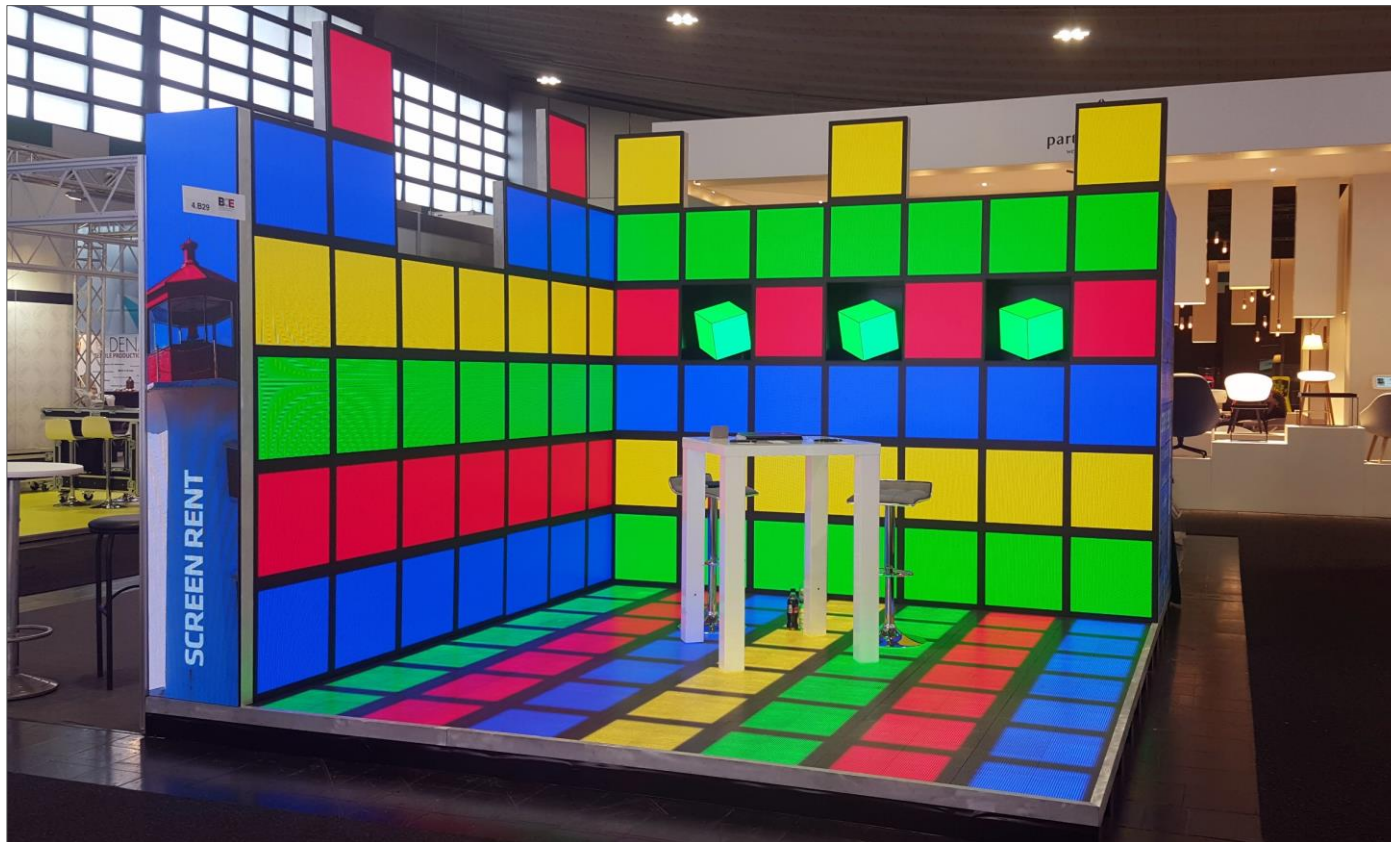

LED-Videowände

INDOOR OUTDOOR **CREATIVE**

Wir sind Ihr zuverlässiger Partner für den Kauf oder die Vermietung von LED-Videowänden und Zuspieltechnik.

Unsere Angebote spiegeln Ihren Bedarf wieder. Wir kalkulieren für Sie einen Komplettpreis – ohne versteckte Kosten.

Per E-Mail unter: info@screenrent.com

VEGAZ 3 - transparent

INDOOR

OUTDOOR

CREATIVE

	PIXELABSTAND	H 3,9mm / V 7,8mm (3-in-1 SMD-LED)
	HELLIGKEIT	4.500 Nit
	MODULGRÖSSE	1.000 x 500 x 70 mm = 0,50 m ²
	MODULGEWICHT	5,5 kg
	AUFLÖSUNG PRO MODUL	256 x 64 Pixel
	BILDAUFLÖSUNG	32.768 Pixel/m ²
	BETRACHTUNGSWINKEL	140° / 140°
	PROCESSING	16 bit
	SCAN FREQUENCY	60 Hz
	BILDWIEDERH.RATE	1.920 Hz
	STROMVERSORGUNG	AC 100-240 V, 50 / 60 Hz
	LEISTUNGS-AUFNAHME	130 W/Modul (durchschn.); 400 W/Modul (max.)
	SCHUTZKLASSE	vorn: IP65, hinten: IP65